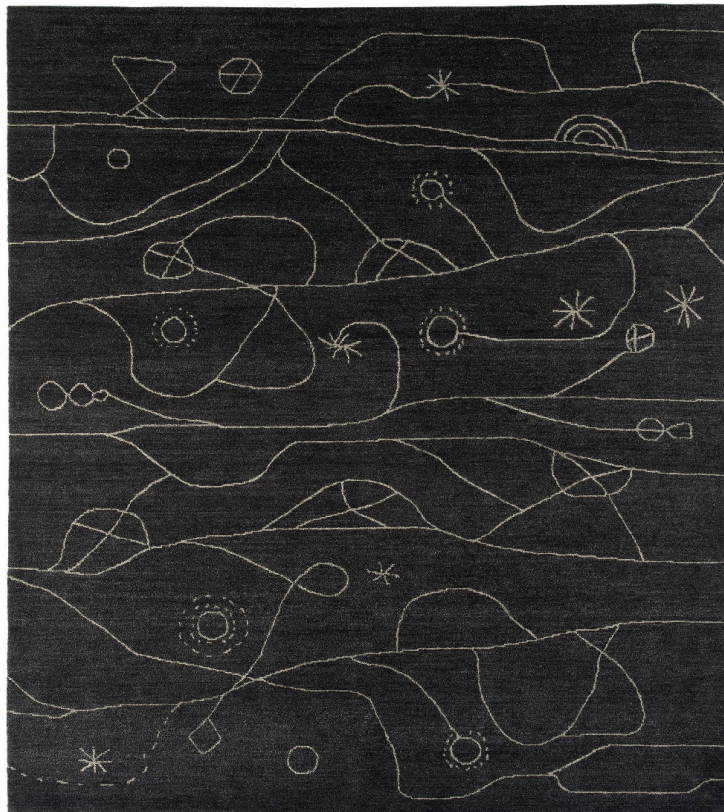

30 % reduziert

Kristiina Lassus

Teppich

Modell	Kuuma DRG
Masse	250x250 cm
Farben	Dark grey - Light grey
Ausführung	Handgeknüpft, 100 Knoten, Wolle, Tibeter
Neupreis	6'785.00 CHF inkl. MwSt.
Verkaufspreis	4'750.00 CHF inkl. MwSt.